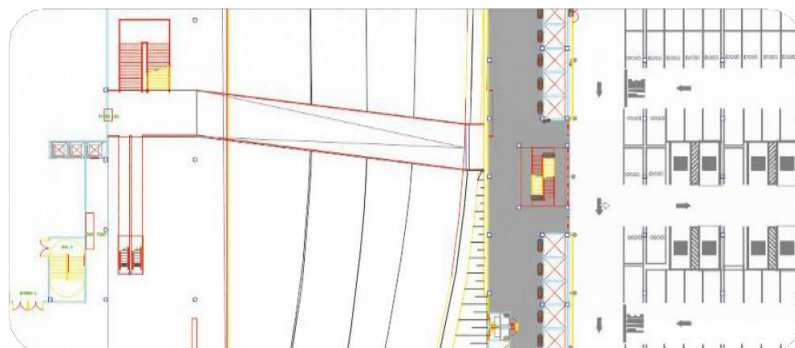

1 cota por andar

Adesivo impresso sobre PVC
100 colunas placas/andar nos
andares 5° e 6°

📍 Edifício Garagem

R\$45.000,00

/cota

CAPACHOS ELEVADORES

1,3m

1,3m