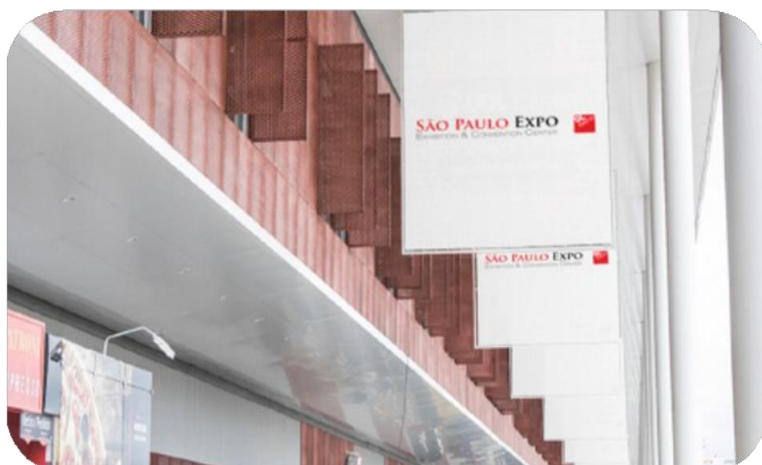

PAINÉIS OLHAIS AÉREOS

4 cotas disponíveis (frente e verso)

Lona impressa com acabamento em ilhós

📍 Área externa

R$ 22.840,00 /cota