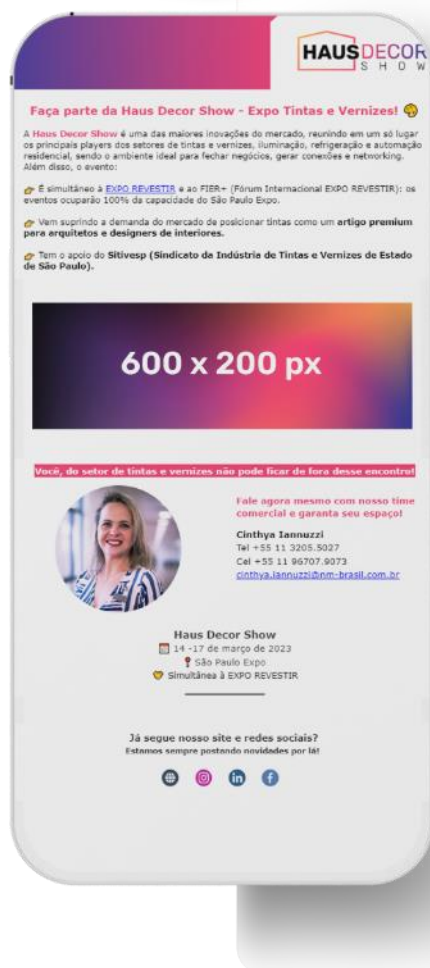

Vitrine Básica

R\$ 300

OU

Vitrine Premium

R\$ 1.000

Página no site da feira onde os participantes conseguem conferir quais marcas estarão presentes e agendar previamente reunião para realizar durante o evento. Por meio da vitrine, o visitante consegue saber mais informações sobre a empresa, o que converte em um número maior de leads para a marca do início ao fim do evento. Adesão obrigatória de uma das vitrines.

Vitrine Básica

- Nome da empresa
- Descritivo da empresa
- Número do estande

Vitrine Premium

- Vitrine Básica
- Vídeo institucional
- Inclusão de até 5 produtos, com foto e descrição
- Inclusão de informação de venda
- Exibição em destaque na página.

NEWSLETTERS

NEWSLETTERS

3 cotas disponíveis

Banner personalizado com link em
newsletter da Haus Decor Show
Tamanho: 600 x 200 px

R\$ 1.500,00
/por email

REDES SOCIAIS

HAUSDECOR
S H O W

POSTS