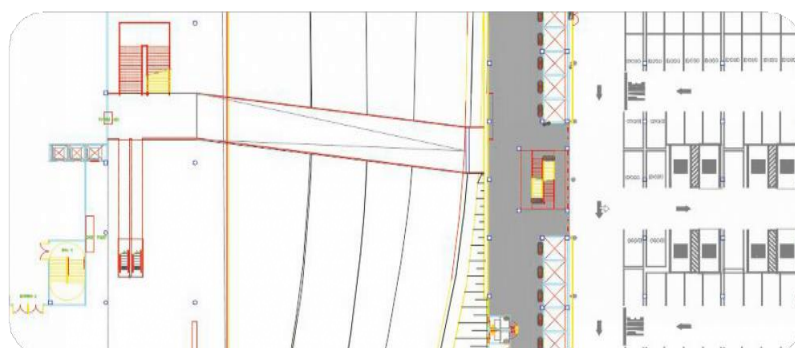

PORTA ELEVADORES

1 cota por andar (10 elevadores por andar)

Adesivo impresso sobre elevadores no
5° e 6° andar

📍 Edifício Garagem

R$ 24.890,00
/cota

1 cota disponível no 6 andar