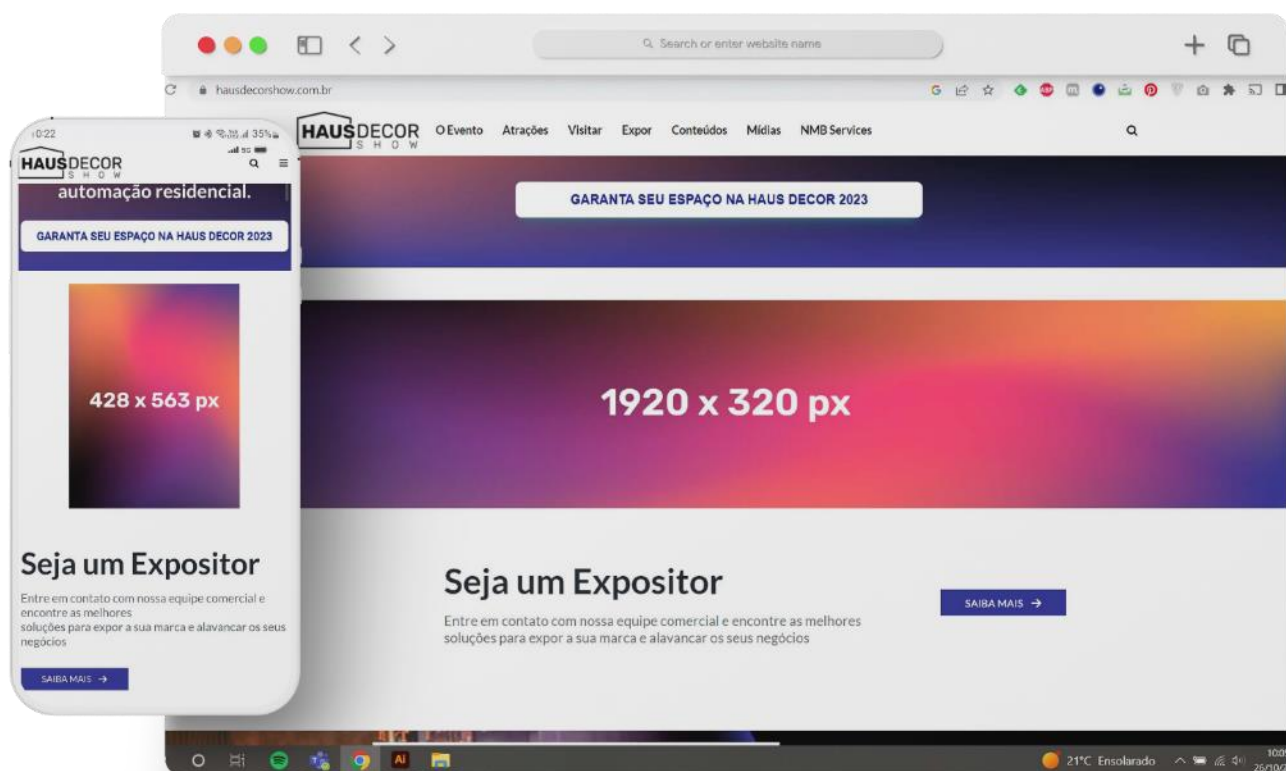

SITIVESP
Sindicato da Ind. de Tintas e Vernizes do ESP

realização e organização:

NÜRNBERG MESSE

SITE

HAUSDECOR
S H O W

BANNER NA HOME DO SITE

6 cotas disponíveis

Banner randômico com arte e link da sua escolha na home do site da HAUS DECOR durante todo o ano.

R\$ 4.000,00 /cota

BANNER NA PÁGINA DA PROGRAMAÇÃO OFICIAL

6 cotas disponíveis

Banner randômico com arte e link da sua
escolha na página da Programação Oficial do
site.

R\$ 2.500,00
/cota

VITRINE DIGITAL (ADESÃO OBRIGATÓRIA)

Vitrine Básica

R\$ 300

OU

Vitrine Premium

R\$ 1.000

Página no site da feira onde os participantes conseguem conferir quais marcas estarão presentes e agendar previamente reunião para realizar durante o evento. Por meio da vitrine, o visitante consegue saber mais informações sobre a empresa, o que converte em um número maior de leads para a marca do início ao fim do evento. Adesão obrigatória de uma das vitrines.