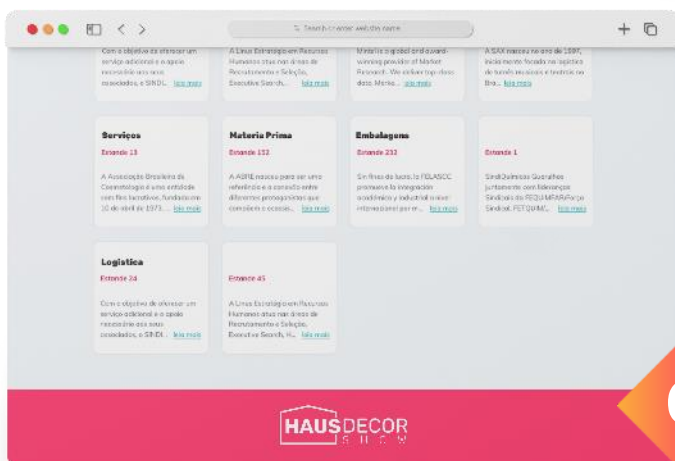

R\$ 4.000,00 /cota

BANNER NA PÁGINA DA PROGRAMAÇÃO OFICIAL

6 cotas disponíveis

Banner randômico com arte e link da sua
escolha na página da Programação Oficial do
site.

R\$ 2.500,00
/cota

VITRINE DIGITAL (ADESÃO OBRIGATÓRIA)

Vitrine Básica

R\$ 300

OU

Vitrine Premium

R\$ 1.000

Página no site da feira onde os participantes conseguem conferir quais marcas estarão presentes e agendar previamente reunião para realizar durante o evento. Por meio da vitrine, o visitante consegue saber mais informações sobre a empresa, o que converte em um número maior de leads para a marca do início ao fim do evento. Adesão obrigatória de uma das vitrines.

Vitrine Básica

- Nome da empresa
- Descritivo da empresa
- Número do estande

Vitrine Premium

- Vitrine Básica
- Vídeo institucional
- Inclusão de até 5 produtos, com foto e descrição
- Inclusão de informação de venda
- Exibição em destaque na página.