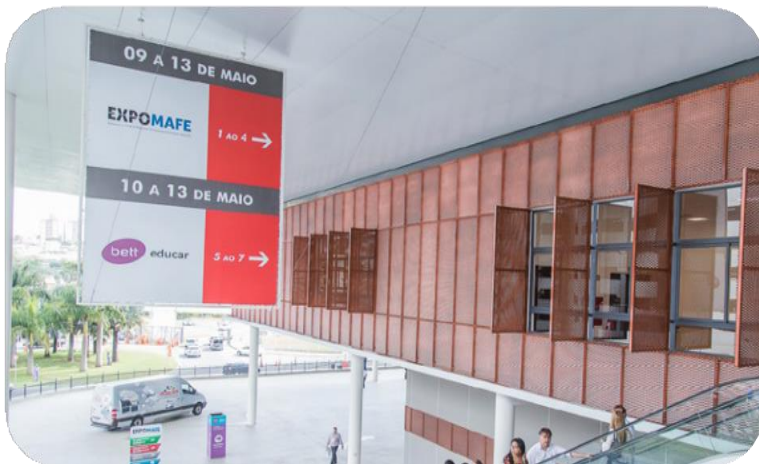

PAINEL AÉREO