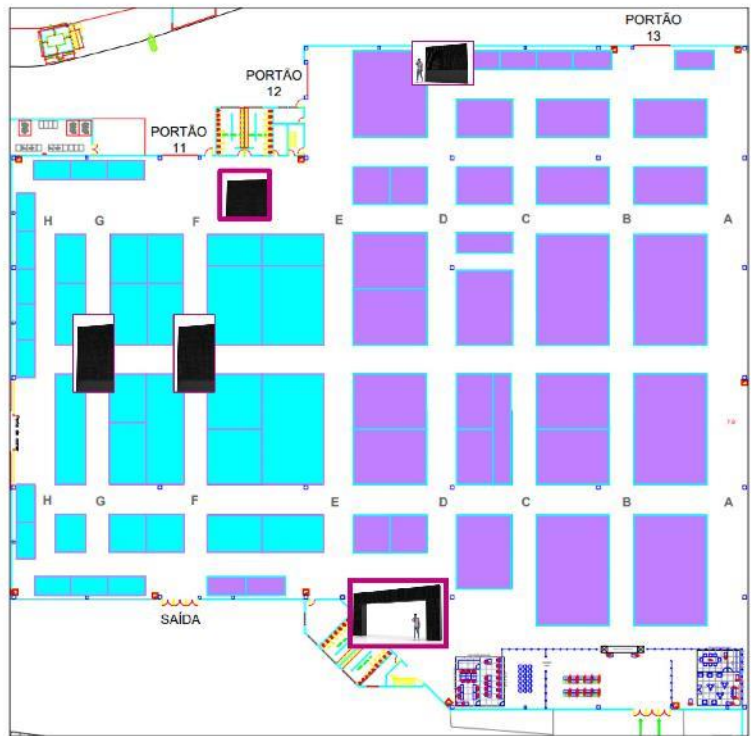

8 cotas disponíveis

Logo da sua empresa em:

1. Planta Localize-se*: painel de localização dos expositores, importante ferramenta de consulta dos visitantes disponibilizada em pontos estratégicos;
2. Mega Planta

COMBO MEGA TOTEM COM TV + TORRE DE CARREGADOR

4 cotas disponíveis

Totem em MDF com aplicação de adesivo fosco
impresso (com tv + torre de carregador)

📍 Interna

R\$ 11.000,00

TOTEM MDF PADRÃO

10 cotas disponíveis

Aplicação de adesivo fosco
impresso frente e verso

📍 Interna

R\$2.500,00 /cota

CIRCUITO LED

ATUALIZAÇÃO
17/10/2022

*locais serão definidos na montagem da feira

ATUALIZAÇÃO
17/10/2022

- ▶ 1 pórtico de entrada
- ▶ 1 painel aéreo
- ▶ 1 cubo 2x2
- ▶ 1 painel 3,5 x 2